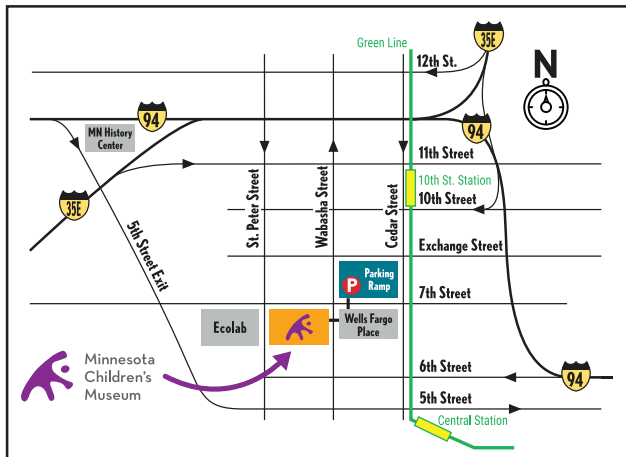

WARARKA MATXAFKA

CINWAAN

Madxafku wuxuu ku yaalaa 10 W. 7th St. Bartamaha Magaalada St. Paul.

SAACADAHA SANADKA DUGSIGA

(Maalinta Shaqada – Maalinta Xusuusta)

Isniin: XIRAN
 Talaado-Khamiis: 9 a.m.-4 p.m.
 Jimce: 9 a.m.-8 p.m.
 Sabti: 9 a.m.-6 p.m.
 Axad: 9 a.m.-5 p.m.

GAADHI DHIG(PARKING)

Baabuurka waxaad dhigan kartaa garaashka ku yaala Wadada Wabasha ee ku dhegan Daarta World Trade Center oo aad ka soo geli kartid Wadada West 7 Street. Horey usoo qaado tigidhka oo keen Xafiiska Madxafka si aad u hesho lacag dhimis(3 saac waa \$7.50, nus saac kastana waxaa ku kordhaya \$1)

GAADIIDKA DADWEYNAHA

Madxafku wuxuu u dhow yahay wadada 10-aad oo ah halka tareenku istaago ee laga raaco. Basas badan ayaa aagaas yimaada. Si aad u ogaatid baska aad doonaysid inaad raacdo, akhri warbixinta ku qoran jadwalka Metro Transit.