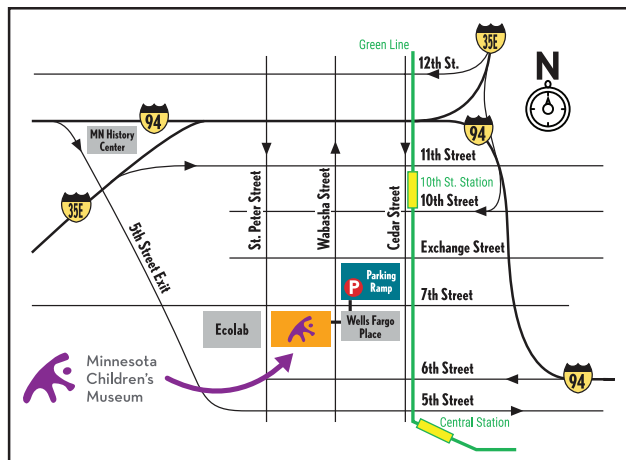

BOLETOS

Los boletos cuestan \$16-\$19. Gratis para niños menores de 1 año. Gratis para miembros. Visite mcm.org para obtener más información.

ESTACIONAMIENTO

Estacionamiento con CON DESCUENTO:
Estacionamiento disponible en la rampa del World Trade Center, en la esquina de las calles West Seventh y Wabasha. Traiga su ticket de estacionamiento para su validación y reciba su descuento.

TRÁNSITO PÚBLICO

El museo está ubicado cerca de la estación de 10th Street en la Línea Verde de Metro Transit. Muchos autobuses operan en la zona. Utilice el planificador de viajes de Metro Transit para encontrar la ruta más conveniente.