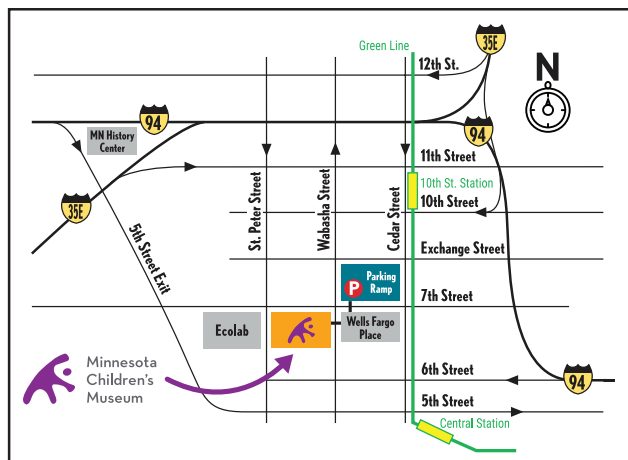

sábado: 9 a.m.-6 p.m.

domingo: 9 a.m.-5 p.m.

BOLETOS

Los boletos cuestan \$16-\$19. Gratis para niños menores de 1 año. Gratis para miembros. Visite mcm.org para obtener más información.

ESTACIONAMIENTO

Estacionamiento con CON DESCUENTO:
Estacionamiento disponible en la rampa del World Trade Center, en la esquina de las calles West Seventh y Wabasha. Traiga su ticket de estacionamiento para su validación y reciba su descuento.

TRÁNSITO PÚBLICO

El museo está ubicado cerca de la estación de 10th Street en la Línea Verde de Metro Transit. Muchos autobuses operan en la zona. Utilice el planificador de viajes de Metro Transit para encontrar la ruta más conveniente.