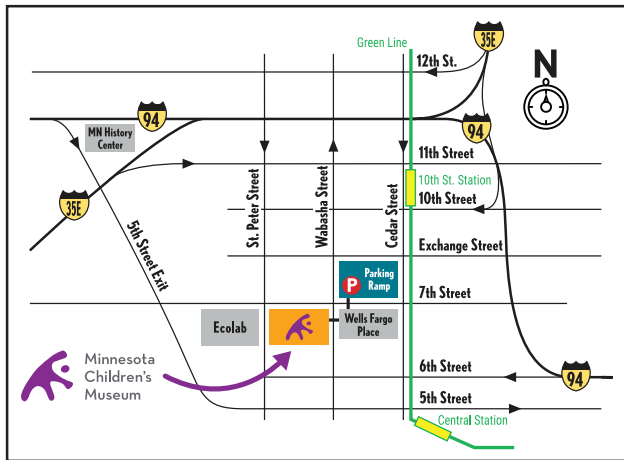

WARARKA MATXAFKA

CINWAAN

Madxafku wuxuu ku yaalaa 10 W. 7th St. Bartamaha Magaalada St. Paul.

SAACADO

Madxafku wuxuu furan yahay Talaado ilaa iyo Jimce laga bilaabo 9a.m ilaa 4p.m., Sabti 9 a.m. ilaa 6 p.m., Axad 9 a.m. ilaa 5 p.m.

TIGIDHADA

Tigidhada qiimahoodu waa \$16 da'da 1 ilaa 101. Waa u lacag la'aan carruurta da'doodu ka yar tahay 1. Lacag la'aan u ah xubnaha.

GAADHI DHIG(PARKING)

Baabuurka waxaad dhigan kartaa garaashka ku yaala Wadada Wabasha ee ku dhegan Daarta World Trade Center oo aad ka soo geli kartid Wadada West 7 Street. Horey usoo qaado tigidhka oo keen Xafiiska Madxafka si aad u hesho lacag dhimis(3 saac waa \$7.50, nus saac kastana waxaa ku kordhaya \$1)

GAADIIDKA DADWEYNAHA

Madxafku wuxuu u dhow yahay wadada 10-aad oo ah halka tareenku istaago ee laga raaco. Basas badan ayaa aagaas yimaada. Si aad u ogaatid baska aad doonaysid inaad raacdo, akhri warbixinta ku qoran jadwalka Metro Transit.